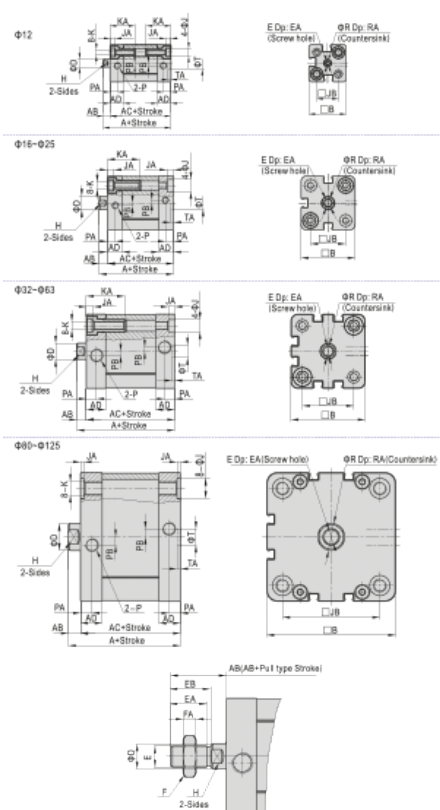

Varenummer: 58ACE3205SG  
 Beskrivelse: Kompaktcylinder,  
 ISO 21287 Db.virk., m/magnet, Ø 32X5 mm

## Mål

|           |              |               |      |
|-----------|--------------|---------------|------|
| A = 9     | I = 12       | O2 =          | S =  |
| B = 2.1   | J = M6 x 1,0 | P = 10        | U1 = |
| C = 3     | K = 14       | P1 = 9        | U2 = |
| D = 32.5  | L = 28.3     | P2 = 4.8      | V =  |
| E = 49.5  | M = 44       | Q = M8 x 1,25 | W =  |
| F = 7.6   | N = 51       | Q1 = 8.5      |      |
| G = G1/8" | O = 7        | R = 16        |      |
| H = 5     | O1 =         | R1 = 3.3      |      |